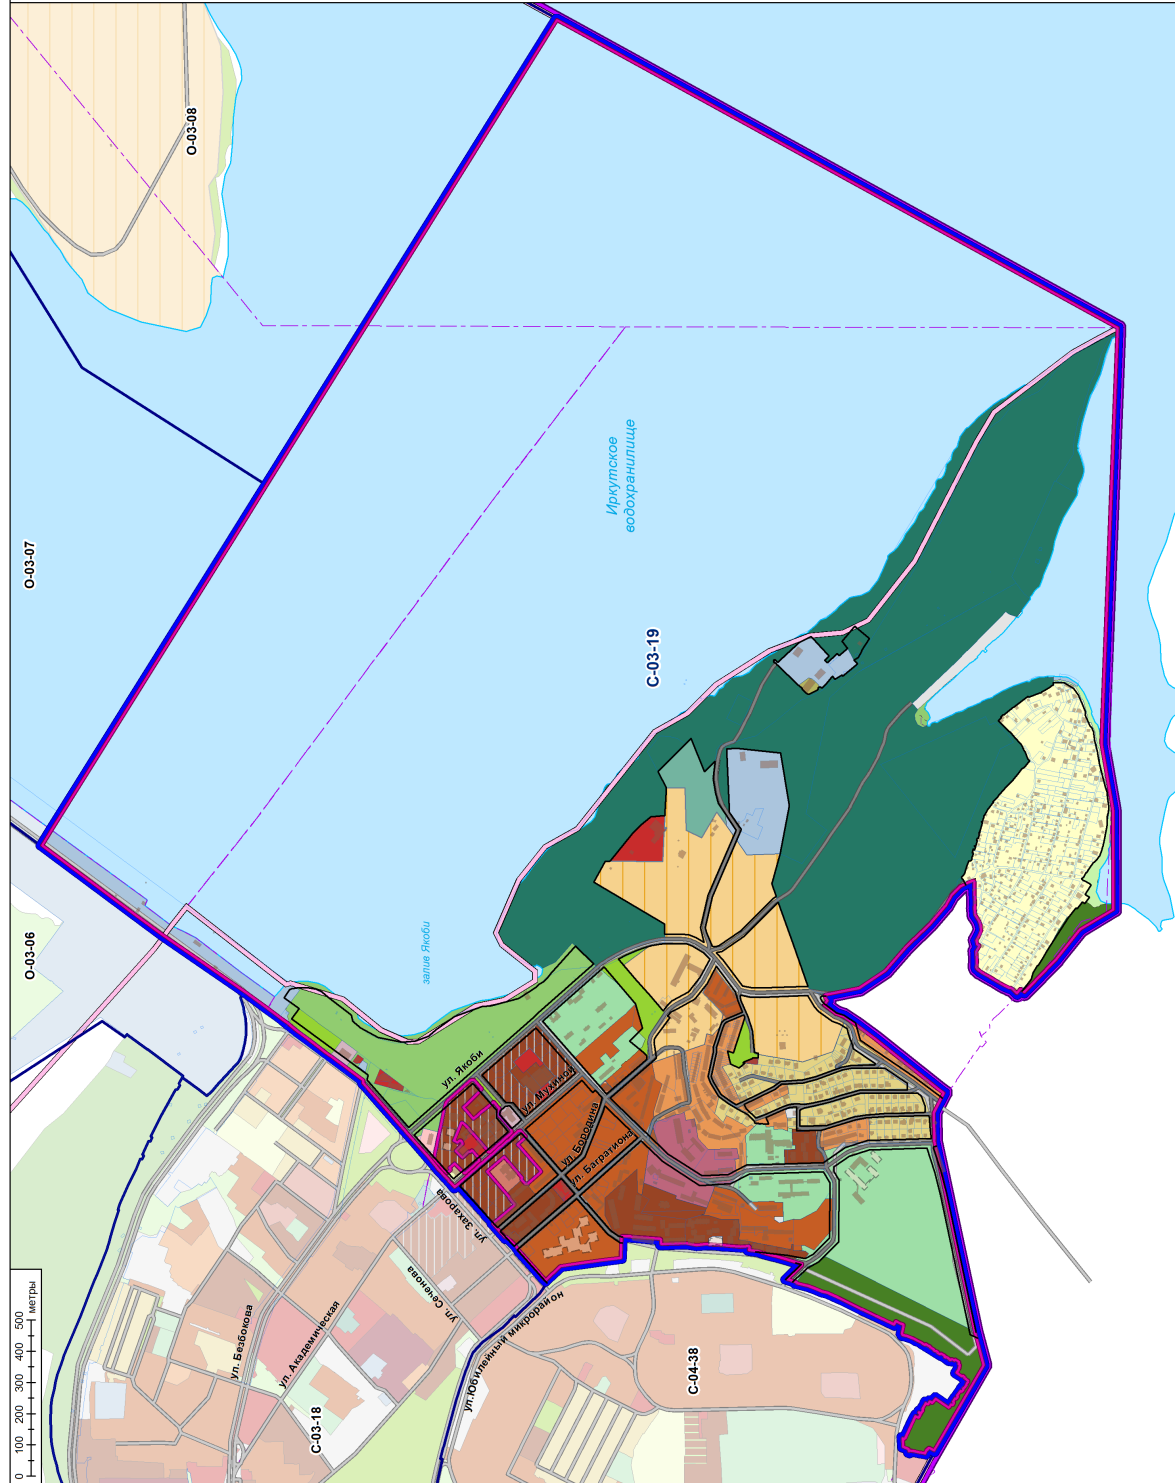

ПРОЕКТ ПЛАНИРОВКИ ТЕРРИТОРИИ ПЛАНИРОВОЧНОГО ЭЛЕМЕНТА С-03-19
МЕСТОПОЛОЖЕНИЕ ПРОЕКТИРУЕМОЙ ТЕРРИТОРИИ

УСЛОВНЫЕ ОБОЗНАЧЕНИЯ

ЛИНИИ РЕГУЛИРОВАНИЯ
 --- УСТАНОВЛЕННЫЕ КРАСНЫЕ ЛИНИИ
 --- ТРАНСПОРТНАЯ ИНФРАСТРУКТУРА
 --- УЛИЧНО-ДОРОЖНАЯ СЕТЬ

ТЕРРИТОРИАЛЬНОЕ УСТРОЙСТВО
 [] ГРАНИЦА ТЕРРИТОРИИ, В ОТНОШЕНИИ КОТОРОЙ ПОДГОТОВЛЕНА ДОКУМЕНТАЦИЯ ПО ПЛАНИРОВКЕ ТЕРРИТОРИИ
 [] ГРАНИЦЫ ПЛАНИРОВОЧНОГО ЭЛЕМЕНТА С-03-19
 [] ГРАНИЦЫ ПЛАНИРОВОЧНЫХ ЭЛЕМЕНТОВ
 [] ГРАНИЦЫ АДМИНИСТРАТИВНЫХ ОКРУГОВ
 [] ГРАНИЦЫ КАДАСТРОВЫХ КВАРТАЛОВ
 [] ГРАНИЦЫ МУНИЦИПАЛЬНОГО ОБРАЗОВАНИЯ ГОРОДА ИРКУТСК, ГРАНИЦЫ НАСЕЛЕННОГО ПУНКТА г. ИРКУТСК

ОБЪЕКТЫ НЕДВИЖИМОСТИ
 [] ЗДАНИЯ, СТРОЕНИЯ, СООРУЖЕНИЯ
 [] СУЩЕСТВУЮЩИЕ
 [] СТРОЯЩИЕСЯ

ГРАНИЦЫ ЗЕМЕЛЬНЫХ УЧАСТКОВ
 [] ЗЕМЕЛЬНЫЕ УЧАСТКИ, СТОЯЩИЕ НА КАДАСТРОВом УЧЕТЕ

ТЕРРИТОРИАЛЬНЫЕ ЗОНЫ
жильные зоны
 ЖЗ-101 – зоны застройки индивидуальными и блокированными жилыми домами с приусадебными земельными участками (1-3 эт.)
 ЖЗ-102 – зоны застройки малоэтажными многоквартирными жилыми домами (до 4 эт.)
 ЖЗ-103 – зоны застройки среднеэтажными жилыми домами (6-8 эт.)
 ЖЗ-103/19 – зона застройки среднеэтажными жилыми домами (5-8 эт.)/19
 ЖЗ-104 – зоны застройки многоэтажными жилыми домами (9 эт. и более)
 ЖЗ-104/ЭТ – зоны застройки многоэтажными жилыми домами (9 эт. и более)/ЭТ
 ДЗ – зоны размещения объектов дошкольного образования
 ШЗ – зоны размещения объектов начального общего и среднего (полного) общего образования