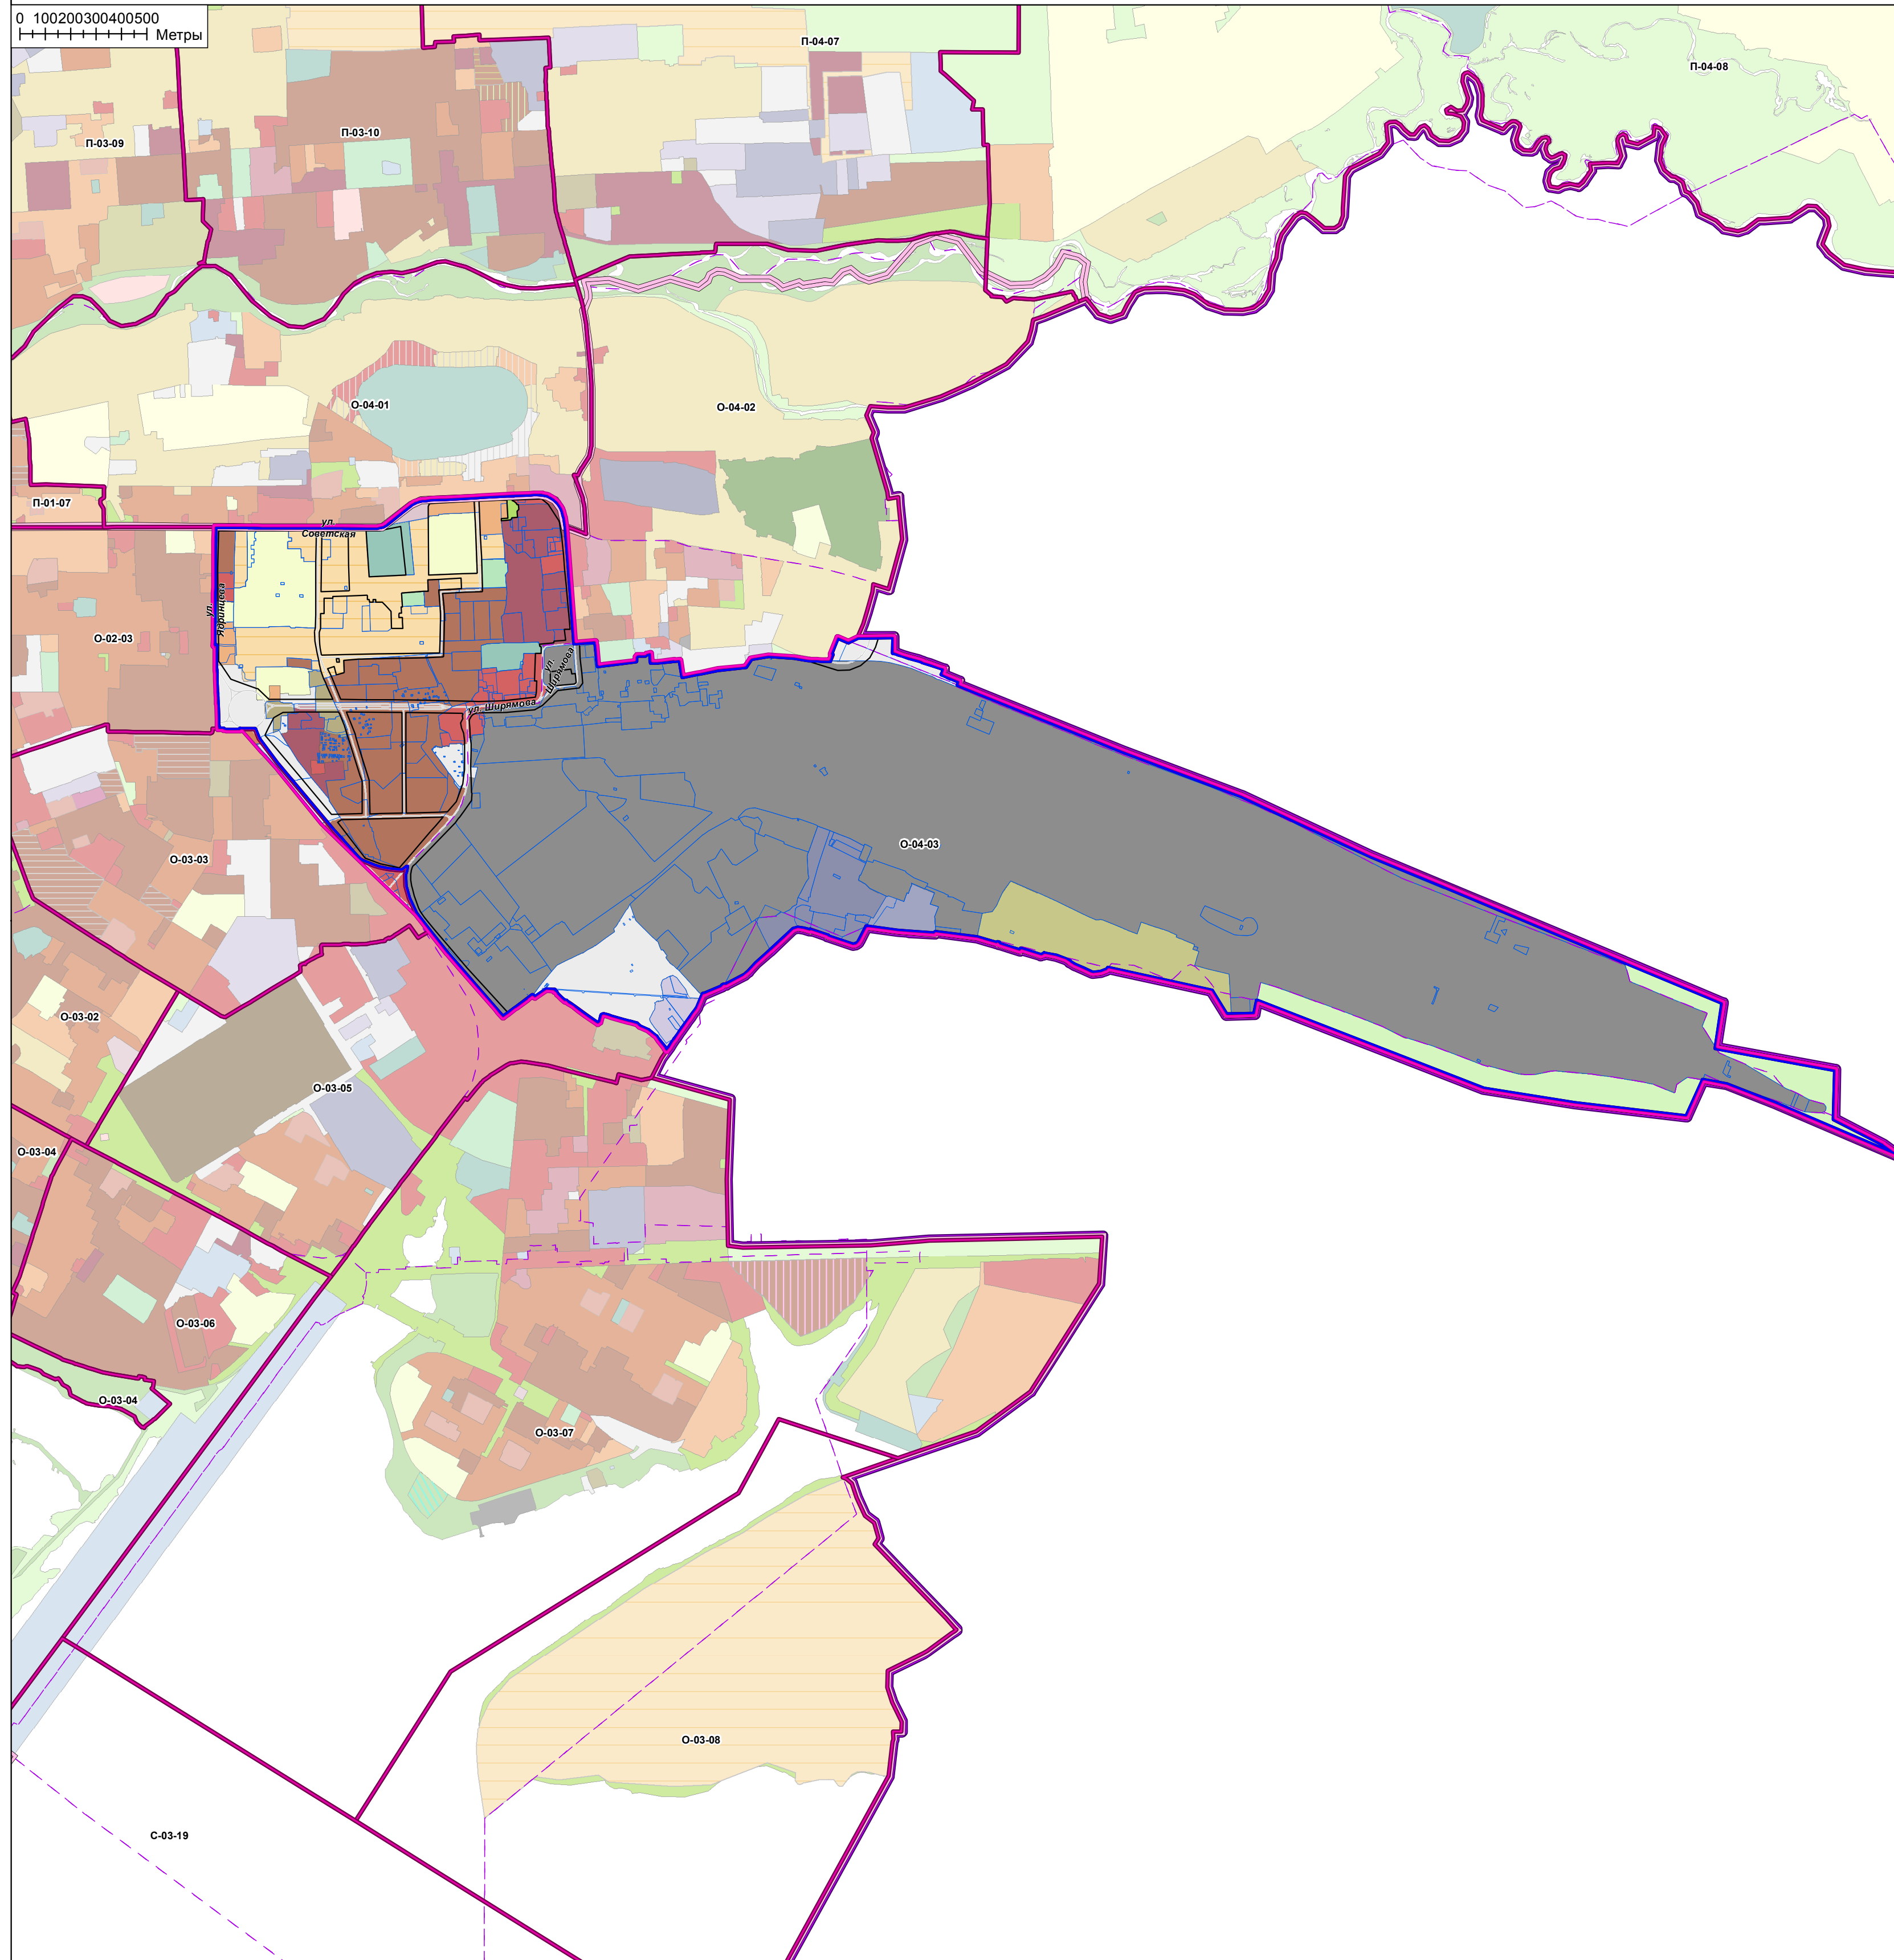

# ПРОЕКТ ПЛАНИРОВКИ ТЕРРИТОРИИ ПЛАНИРОВОЧНОГО ЭЛЕМЕНТА О-04-03

## МЕСТОПОЛОЖЕНИЕ ПРОЕКТИРУЕМОЙ ТЕРРИТОРИИ

0 100200300400500  
Метры