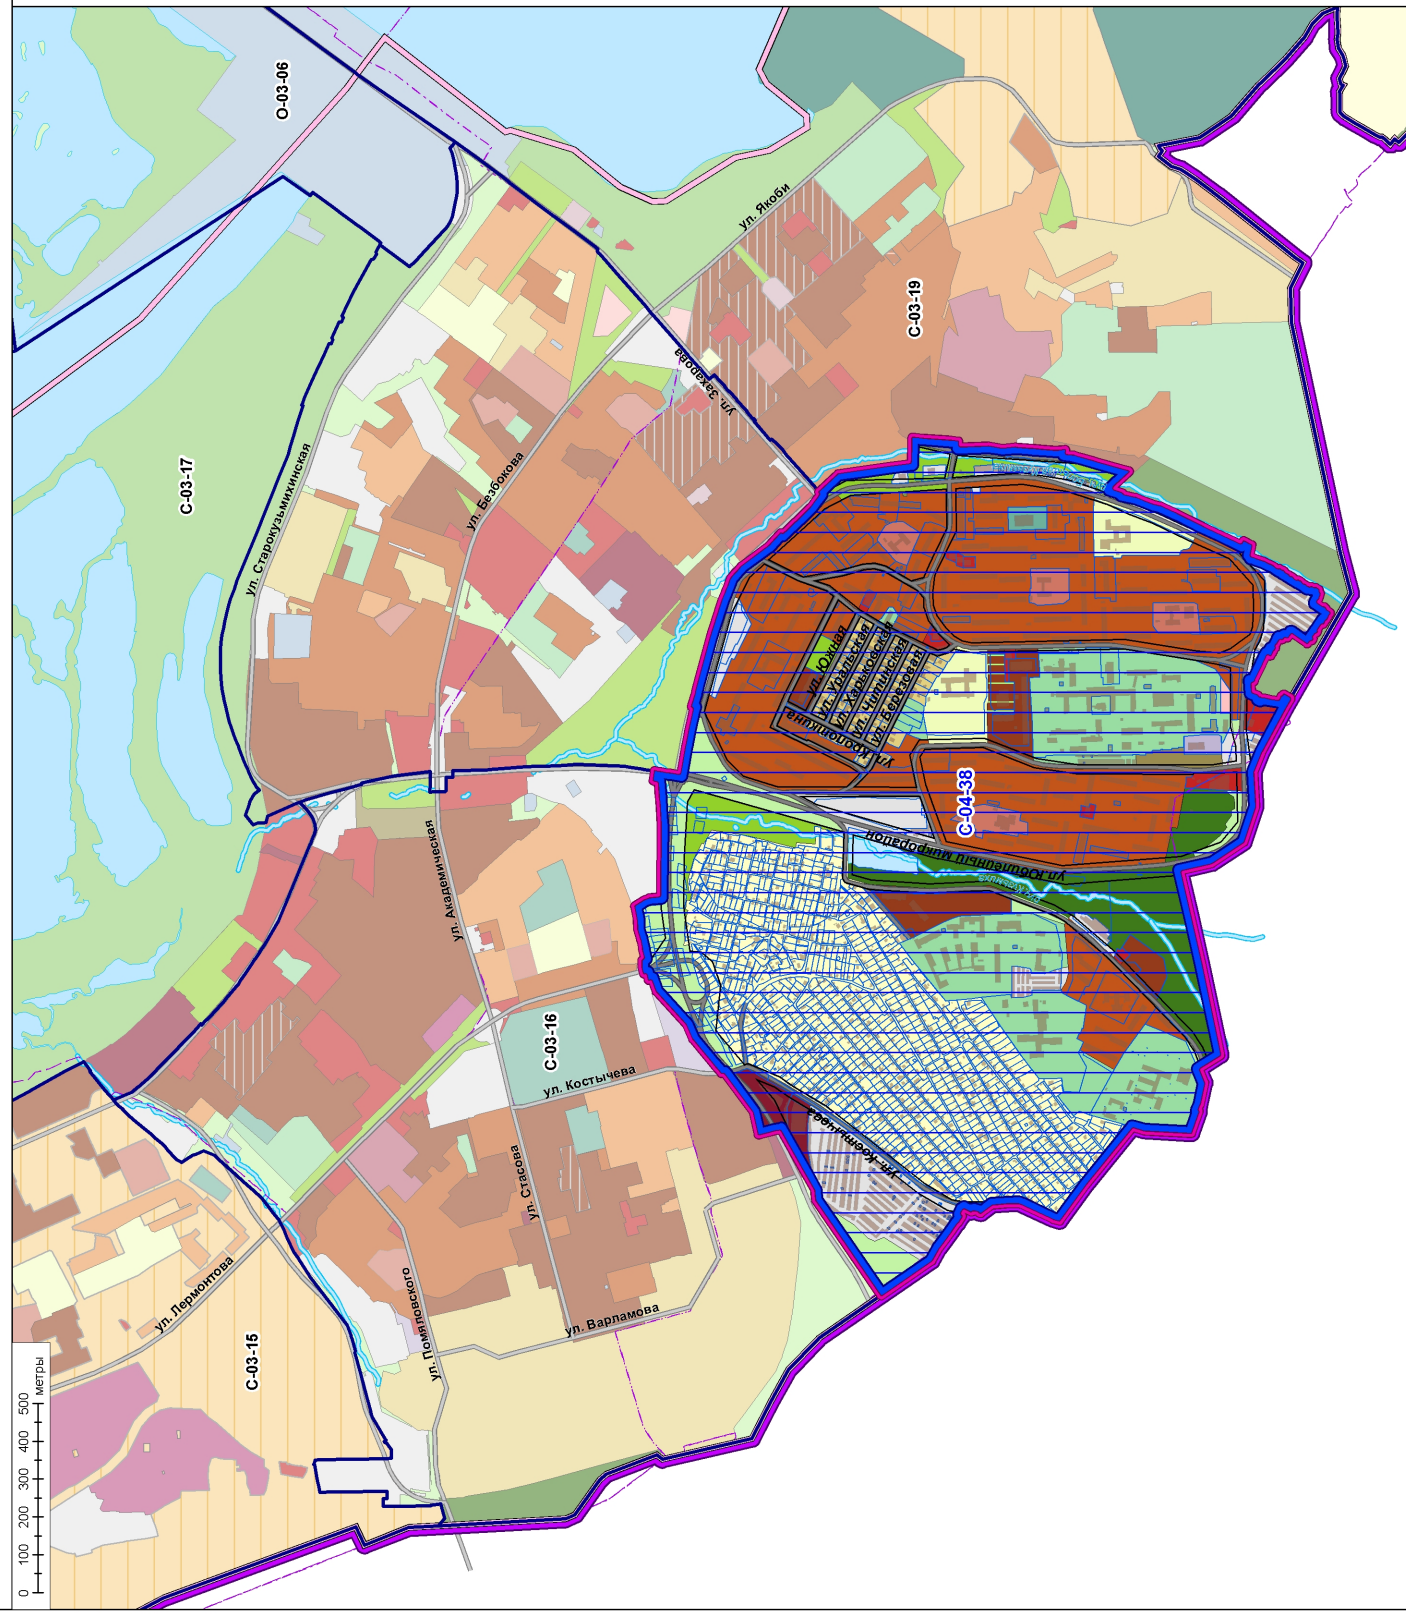

ПРОЕКТ ПЛАНИРОВКИ ТЕРРИТОРИИ ПЛАНИРОВОЧНОГО ЭЛЕМЕНТА С-04-38

ФРАГМЕНТ КАРТЫ ПЛАНИРОВОЧНОЙ СТРУКТУРЫ ТЕРРИТОРИИ ГОРОДСКОГО ОКРУГА С ОТОБРАЖЕНИЕМ ГРАНИЦ ПЛАНИРОВОЧНЫХ ЭЛЕМЕНТОВ

УСЛОВНЫЕ ОБОЗНАЧЕНИЯ

- ЛИНИИ РЕГУЛИРОВАНИЯ
- УСТАНОВЛИВАЕМЫЕ КРАСНЫЕ ЛИНИИ
- ТРАНСПОРТНАЯ ИНФРАСТРУКТУРА
- УЛИЧНО-ДОРОЖНАЯ СЕТЬ
- ТЕРРИТОРИАЛЬНОЕ УСТРОЙСТВО
- ГРАНИЦА ТЕРРИТОРИИ, В ОТНОШЕНИИ КОТОРОЙ ПОДГОТОВЛЕН ПРОЕКТ ПЛАНИРОВОЧНОЙ ТЕРРИТОРИИ
- ГРАНИЦА ПЛАНИРОВОЧНОГО ЭЛЕМЕНТА С-04-38
- ГРАНИЦЫ ПЛАНИРОВОЧНЫХ ЭЛЕМЕНТОВ
- ГРАНИЦЫ АДМИНИСТРАТИВНЫХ ОКРУГОВ
- ГРАНИЦЫ КАДАСТРОВЫХ КВАРТАЛОВ
- ГРАНИЦЫ МУНИЦИПАЛЬНОГО ОБРАЗОВАНИЯ "ГОРОД ИРКУТСК"
- ГРАНИЦА НАСЕЛЕННОГО ПУНКТА г. ИРКУТСК

ОБЪЕКТЫ НЕДВИЖИМОСТИ

- ГРАНИЦЫ ЗЕМЕЛЬНЫХ УЧАСТКОВ
- ЗЕМЕЛЬНЫЕ УЧАСТКИ, СТОЯЩИЕ НА КАДАСТРОВом УЧЕТЕ
- ЗДАНИЯ, СТРОЕНИЯ, СООРУЖЕНИЯ
- СУЩЕСТВУЮЩИЕ

ТЕРРИТОРИАЛЬНЫЕ ЗОНЫ

ОБЩЕСТВЕННО-ДЕЛОВЫЕ ЗОНЫ

ПРОИЗВОДСТВЕННЫЕ ЗОНЫ

ЗОНЫ РЕКРЕАЦИОННОГО НАЗНАЧЕНИЯ

- РЗ-501 - Зоны природного ландшафта
- РЗ-502 - Зоны парков, скверов, бульваров
- РЗ-504 - Зоны, занятые городскими лесами
- РЗ-505 - Зоны объектов и сооружений физической культуры и спорта

ЗОНЫ СЕЛЬСКОХОЗЯЙСТВЕННОГО ИСПОЛЬЗОВАНИЯ

- СХЗ-402 - Зоны ведения садоводства
- СНЗ-703 - Зоны режимных объектов
- Водные объекты общего пользования