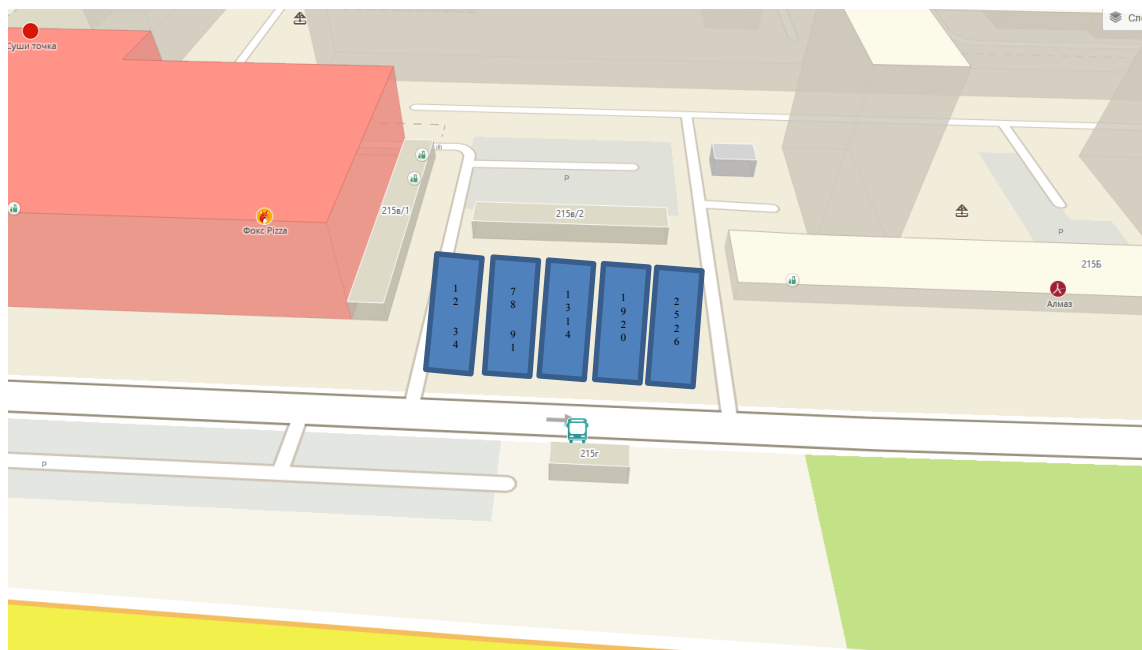

Приложение № 1  
к Порядку организации ярмарки и  
продажи товаров (оказания услуг) на ней

СХЕМА

размещения торговых мест на специализированной ярмарке по продаже сельскохозяйственной  
продукции по адресу: г. Иркутск, ул. Розы Люксембург, в районе здания № 215 «в»

 - торговые прилавки