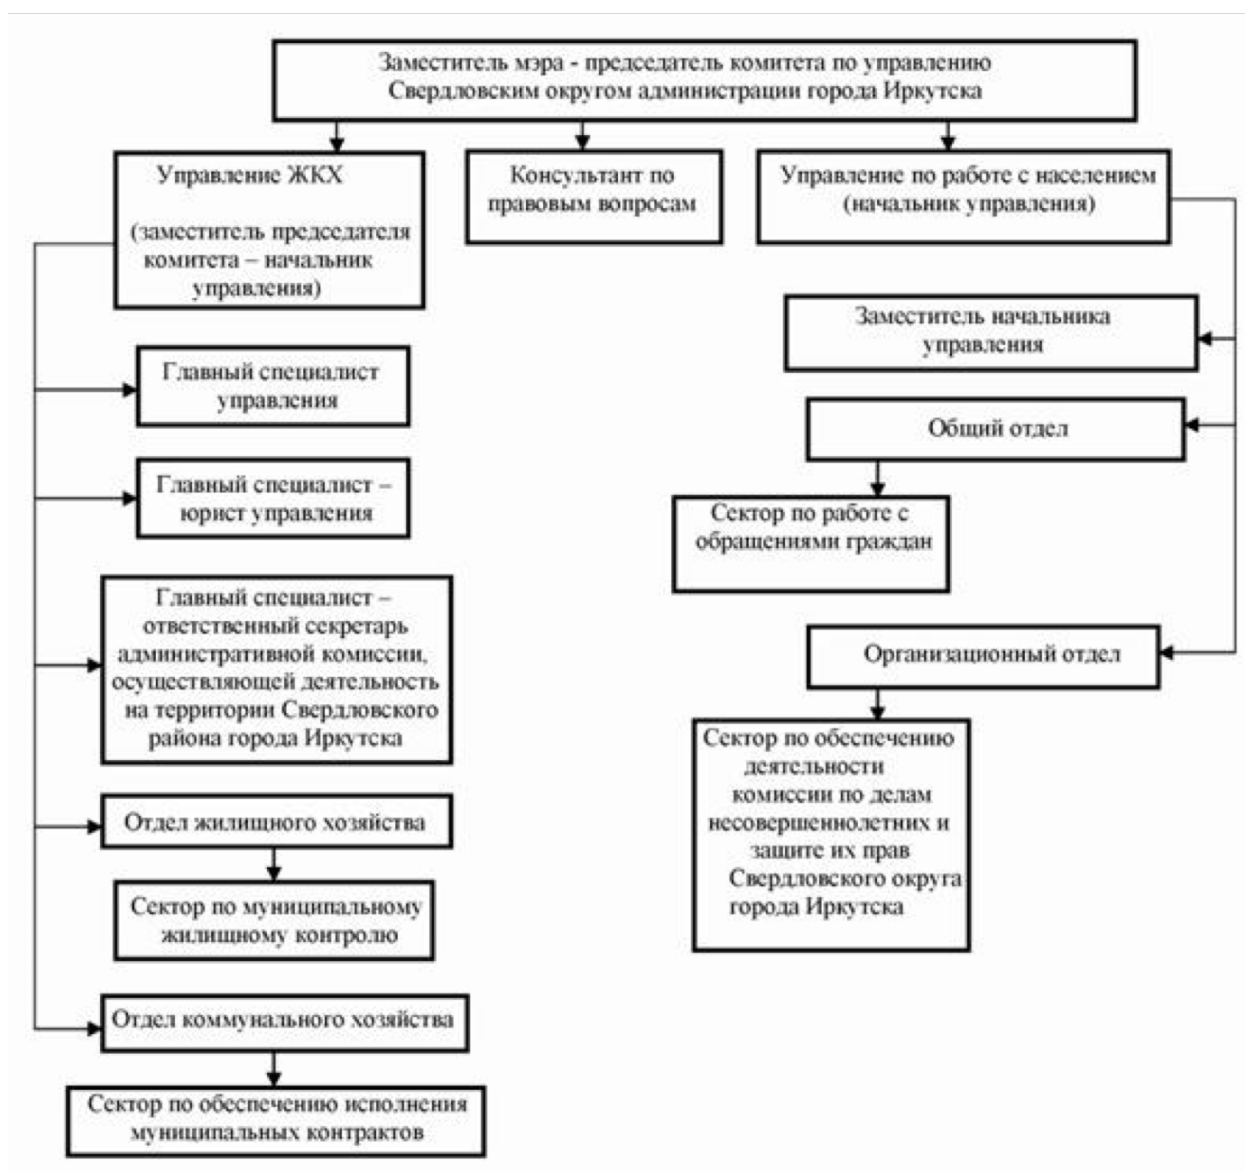

**СТРУКТУРА  
КОМИТЕТА ПО УПРАВЛЕНИЮ СВЕРДЛОВСКИМ ОКРУГОМ  
АДМИНИСТРАЦИИ  
ГОРОДА ИРКУТСКА**

Заместитель мэра - председатель комитета  
по управлению Свердловским округом  
администрации города Иркутска