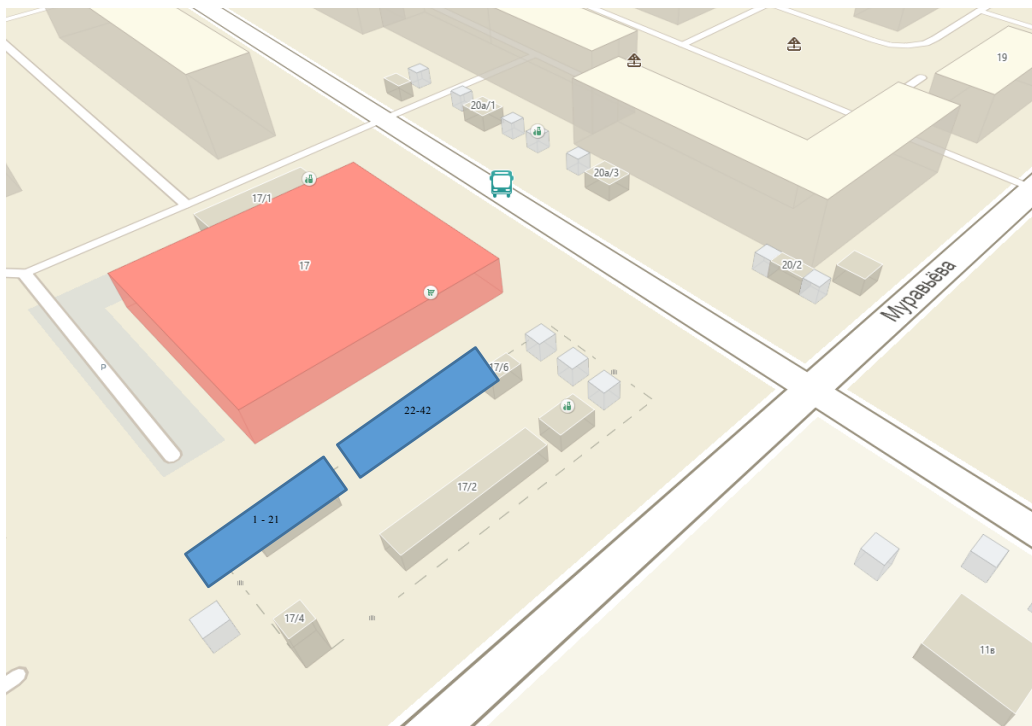

## СХЕМА

размещения торговых мест на универсальной ярмарке по продаже товаров народного потребления  
по адресу: г. Иркутск, ул. Муравьева, в районе дома № 17

 - торговые прилавки