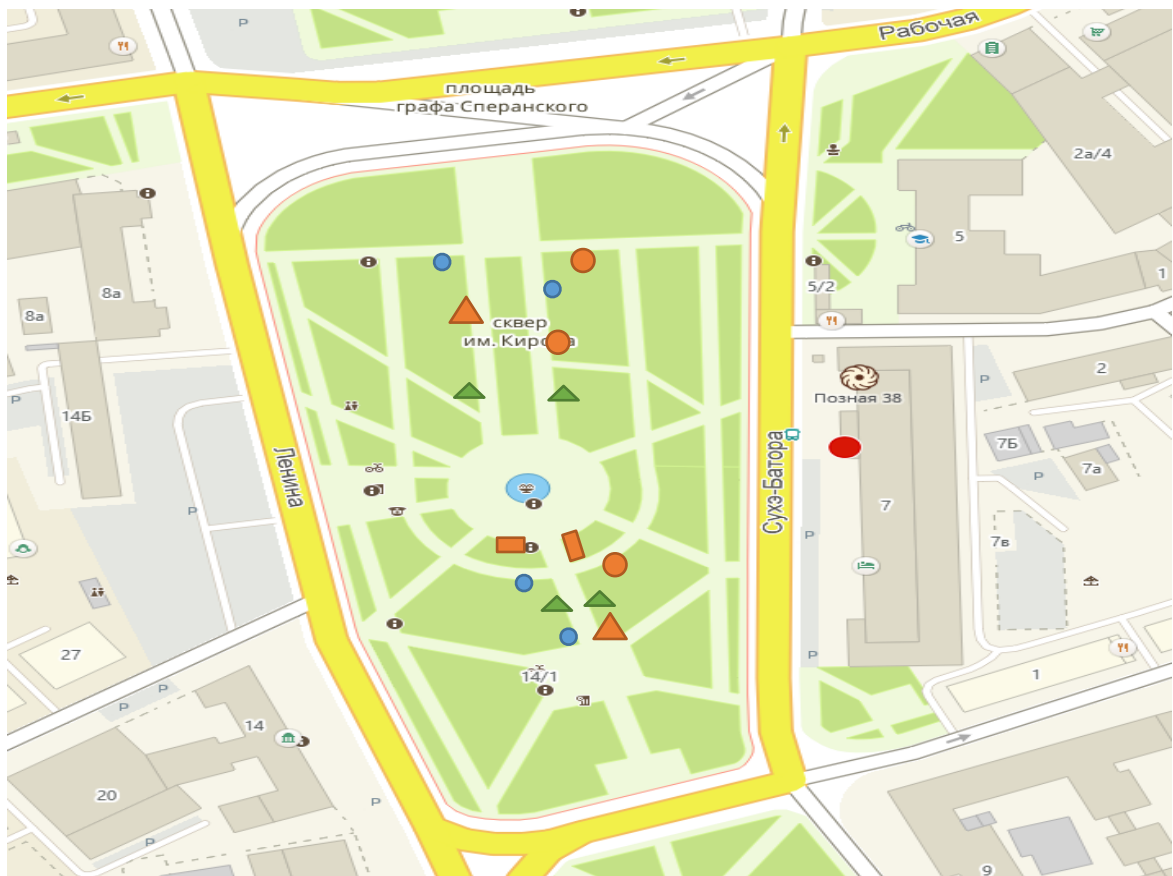

СХЕМА

размещения торговых мест на праздничной ярмарке,
посвященной празднованию Нового 2022 года и Рождества
по адресу: сквер им. Кирова

- Сувенирная продукция
- Воздушные шары
- Мобильные ролл-бары
- ▲ Услуги фотогалереи
- ▲ Товары народного промысла